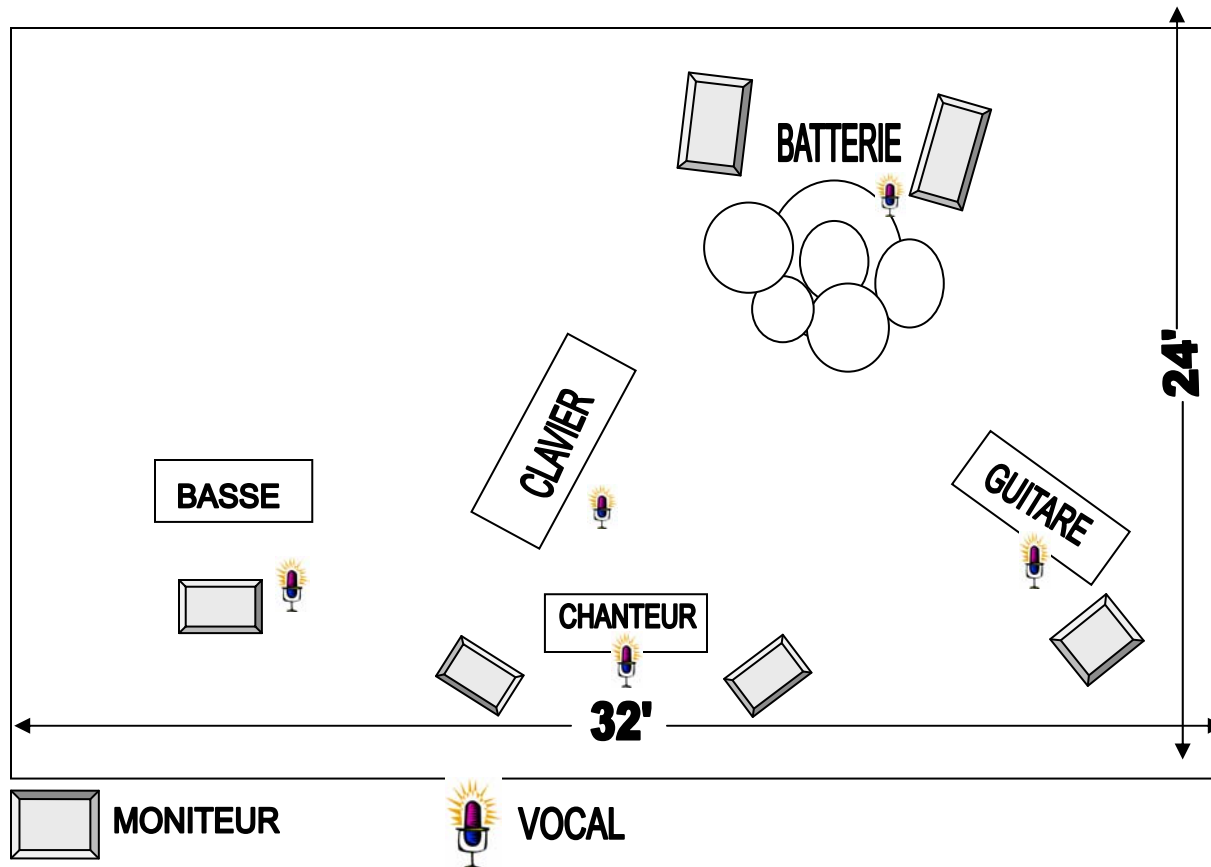

SIMARD 3 BLESSÉS

PLANTATION ET DEVIS TECHNIQUE

- chanteur : une guitare accoustique.....1 DI
Un micro.....vocal avec boom
- Bass : un ampli.....1 DI
Un micro.....vocal avec boom
- Guitare : un ampli..... MIC
Un micro.....vocal avec boom
- Clavier : 1 keyboard stéréo.....2 DI
Un micro.....vocal avec boom
- Batterie : Standard (flore, snare, 2 toms, kick, hi-hat, over head) .8 MICS
- Séquences : Un séquenceur mono.....1 DI

6 moniteurs (2 chanteur/2 drum/ 1 bass/1 guitare)
PS. LE CHANTEUR A UN KIT EAR IN PERSONNEL (SHURE)